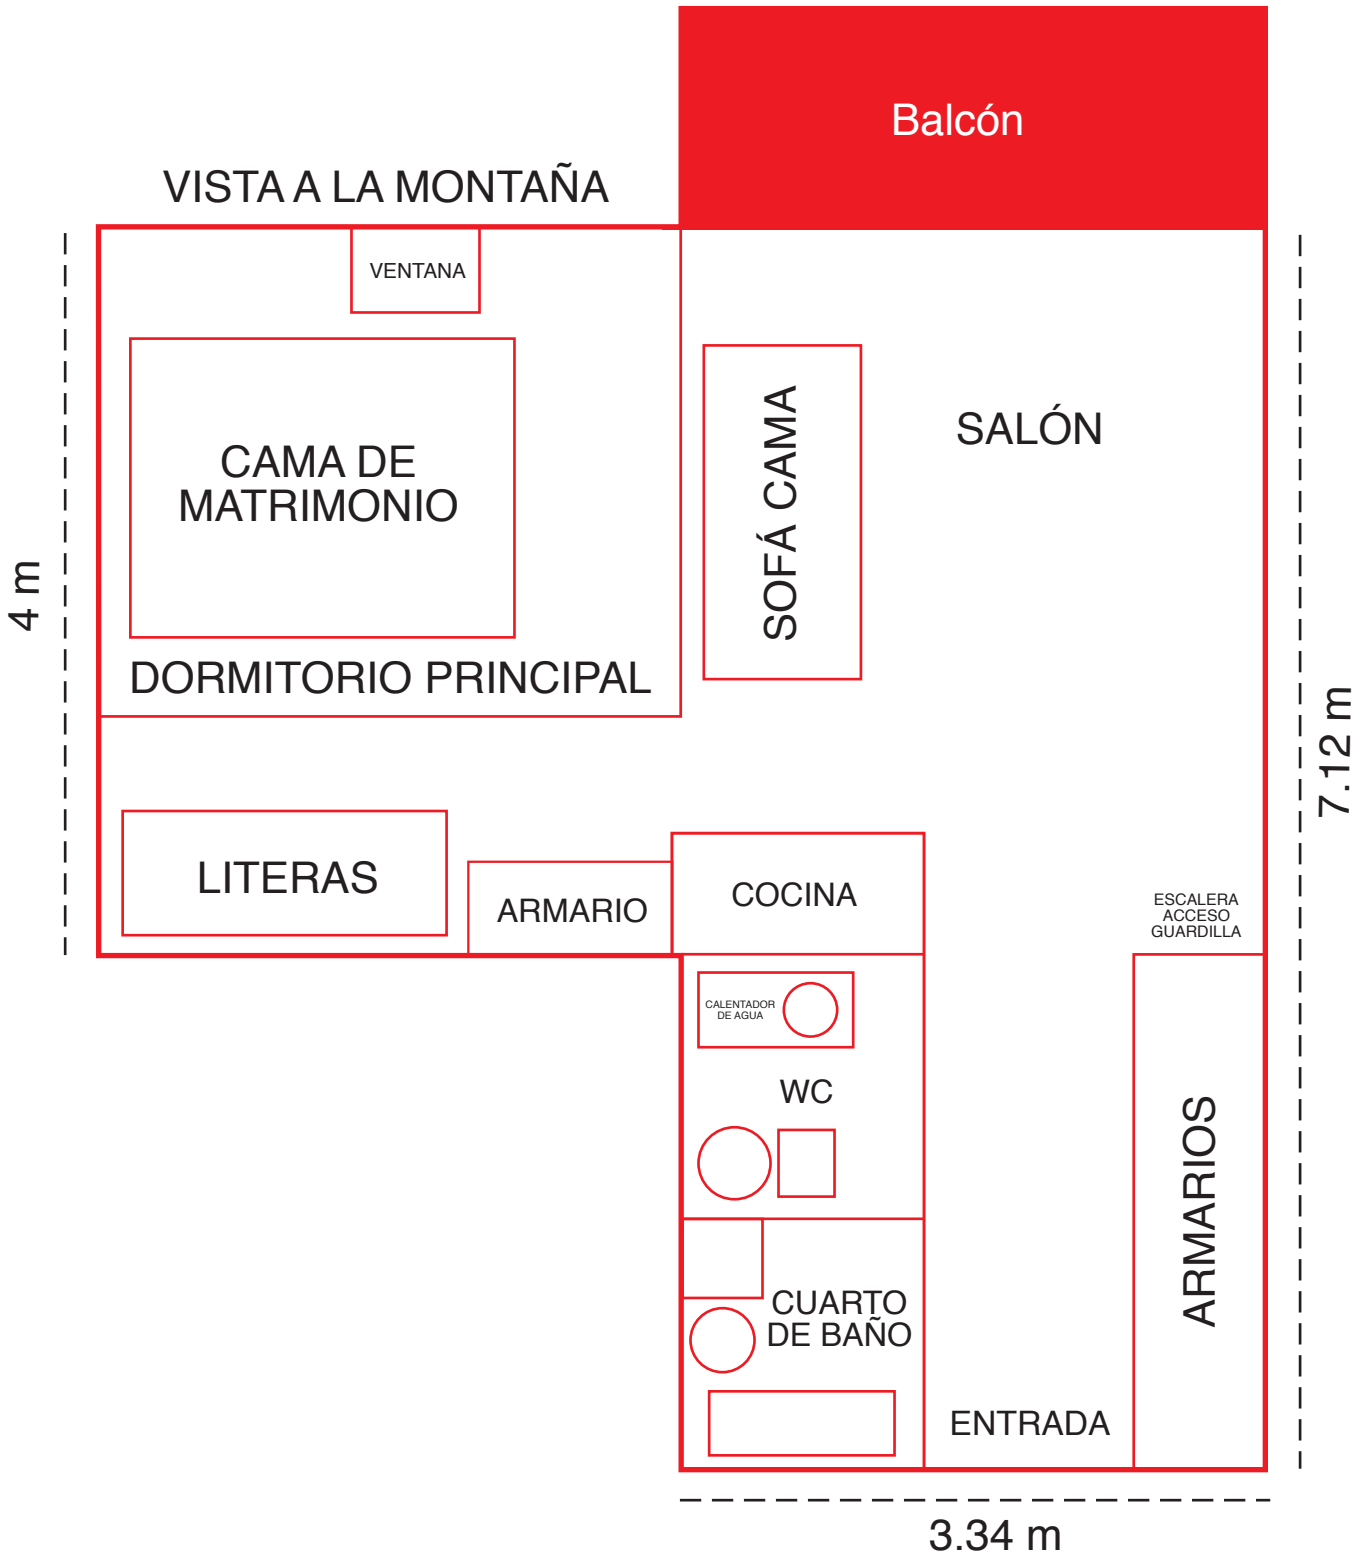

Les Pistes
Nivel 1
(35 m²)

Les Pistes
Guardilla (15 m²)
Altura al techo: 1,82m