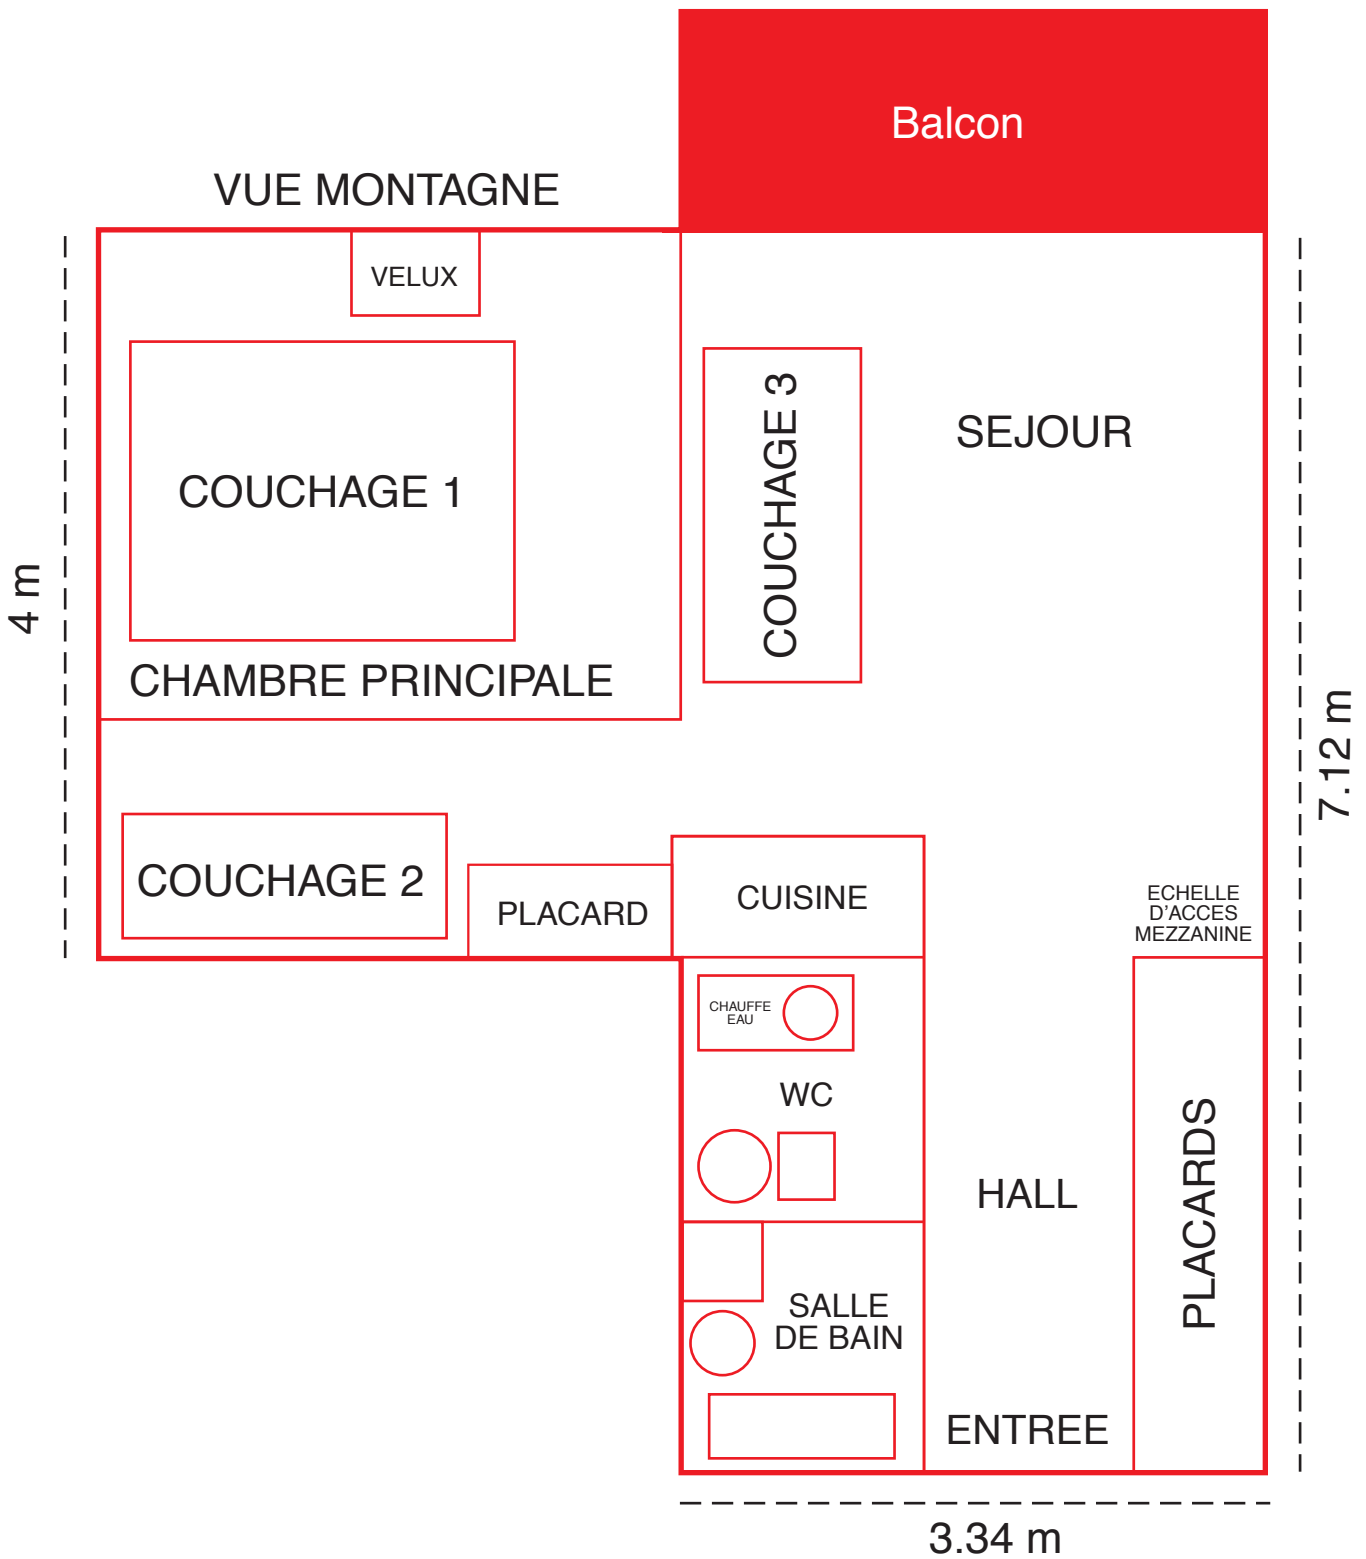

Les Pistes  
Niveau 1  
(35 m<sup>2</sup>)

- Couchage 1: Chambre principale, lit 2 places
- Couchage 2: 2 lits superposés
- Couchage 3: Canapé-lit 2 places

Les Pistes  
Niveau Mezzanine  
(15 m<sup>2</sup>)  
Hauteur sous plafond 1,82m

Couchage 4: lit 2 places