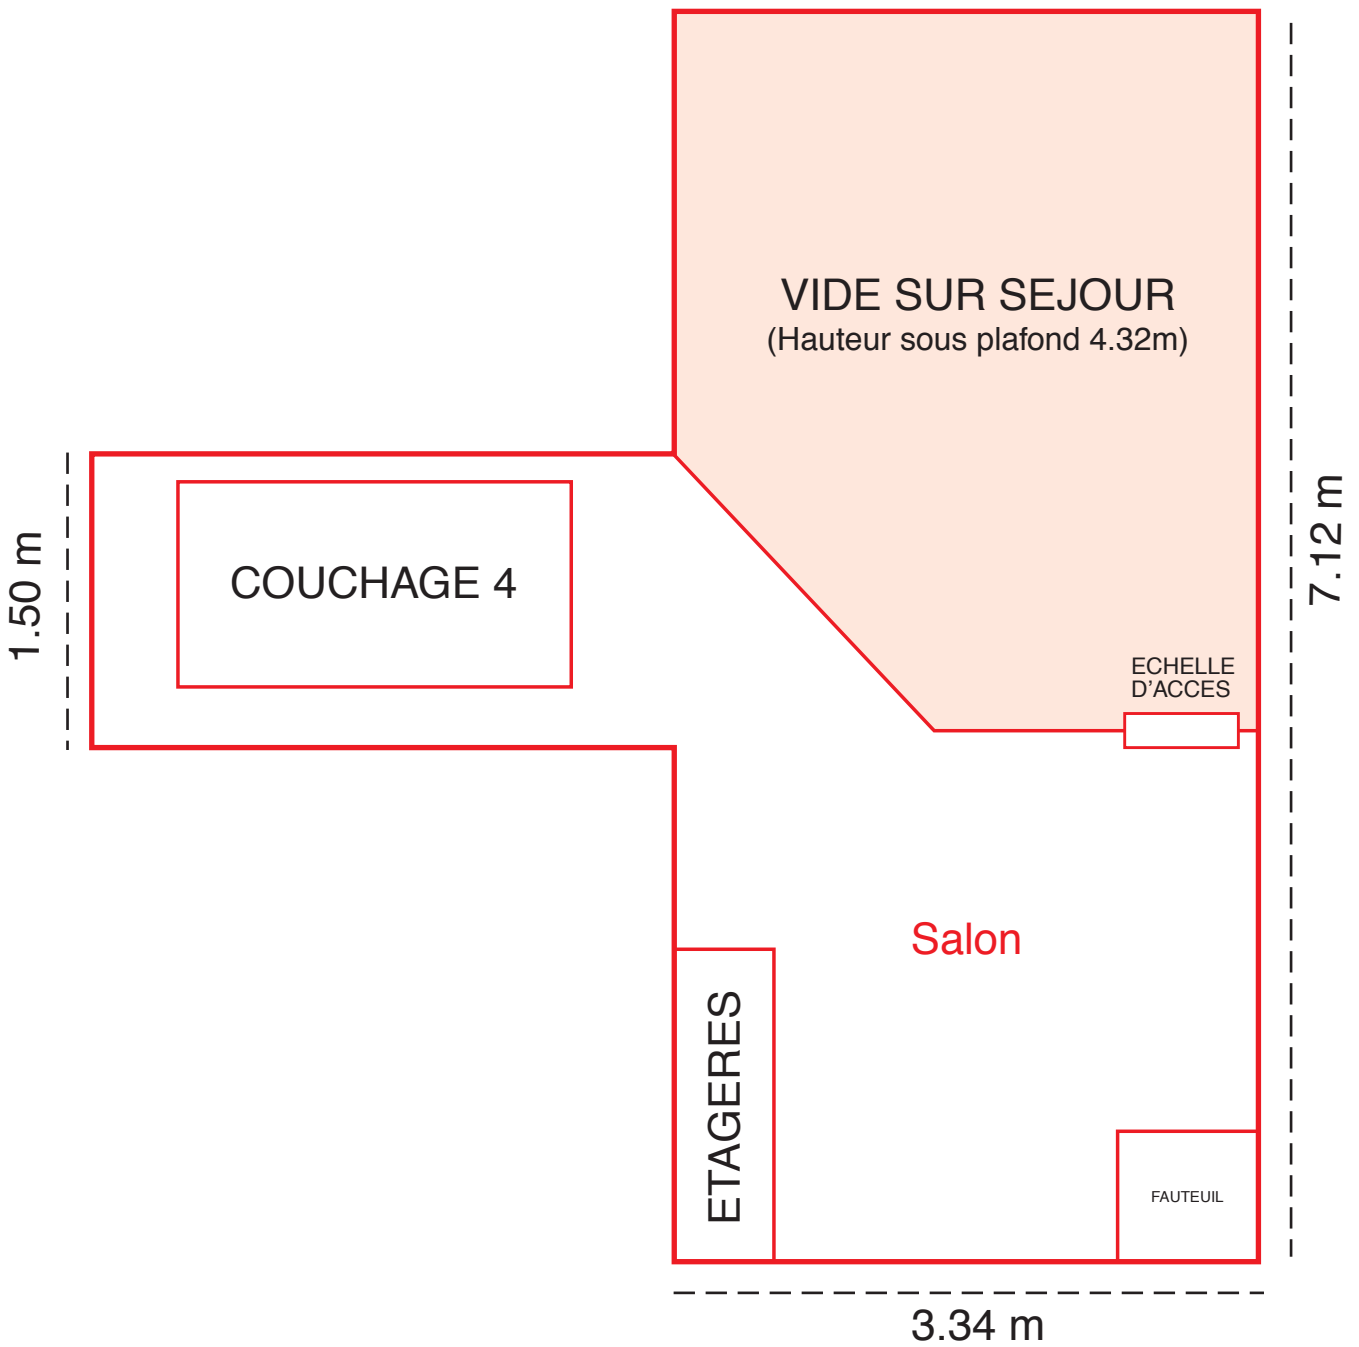

Les Pistes  
Niveau 1  
(35 m<sup>2</sup>)

- Couchage 1: Chambre principale, lit 2 places
- Couchage 2: 2 lits superposés
- Couchage 3: Canapé-lit 2 places

Les Pistes  
Niveau Mezzanine  
(15 m<sup>2</sup>)  
Hauteur sous plafond 1,82m

Couchage 4: lit 2 places