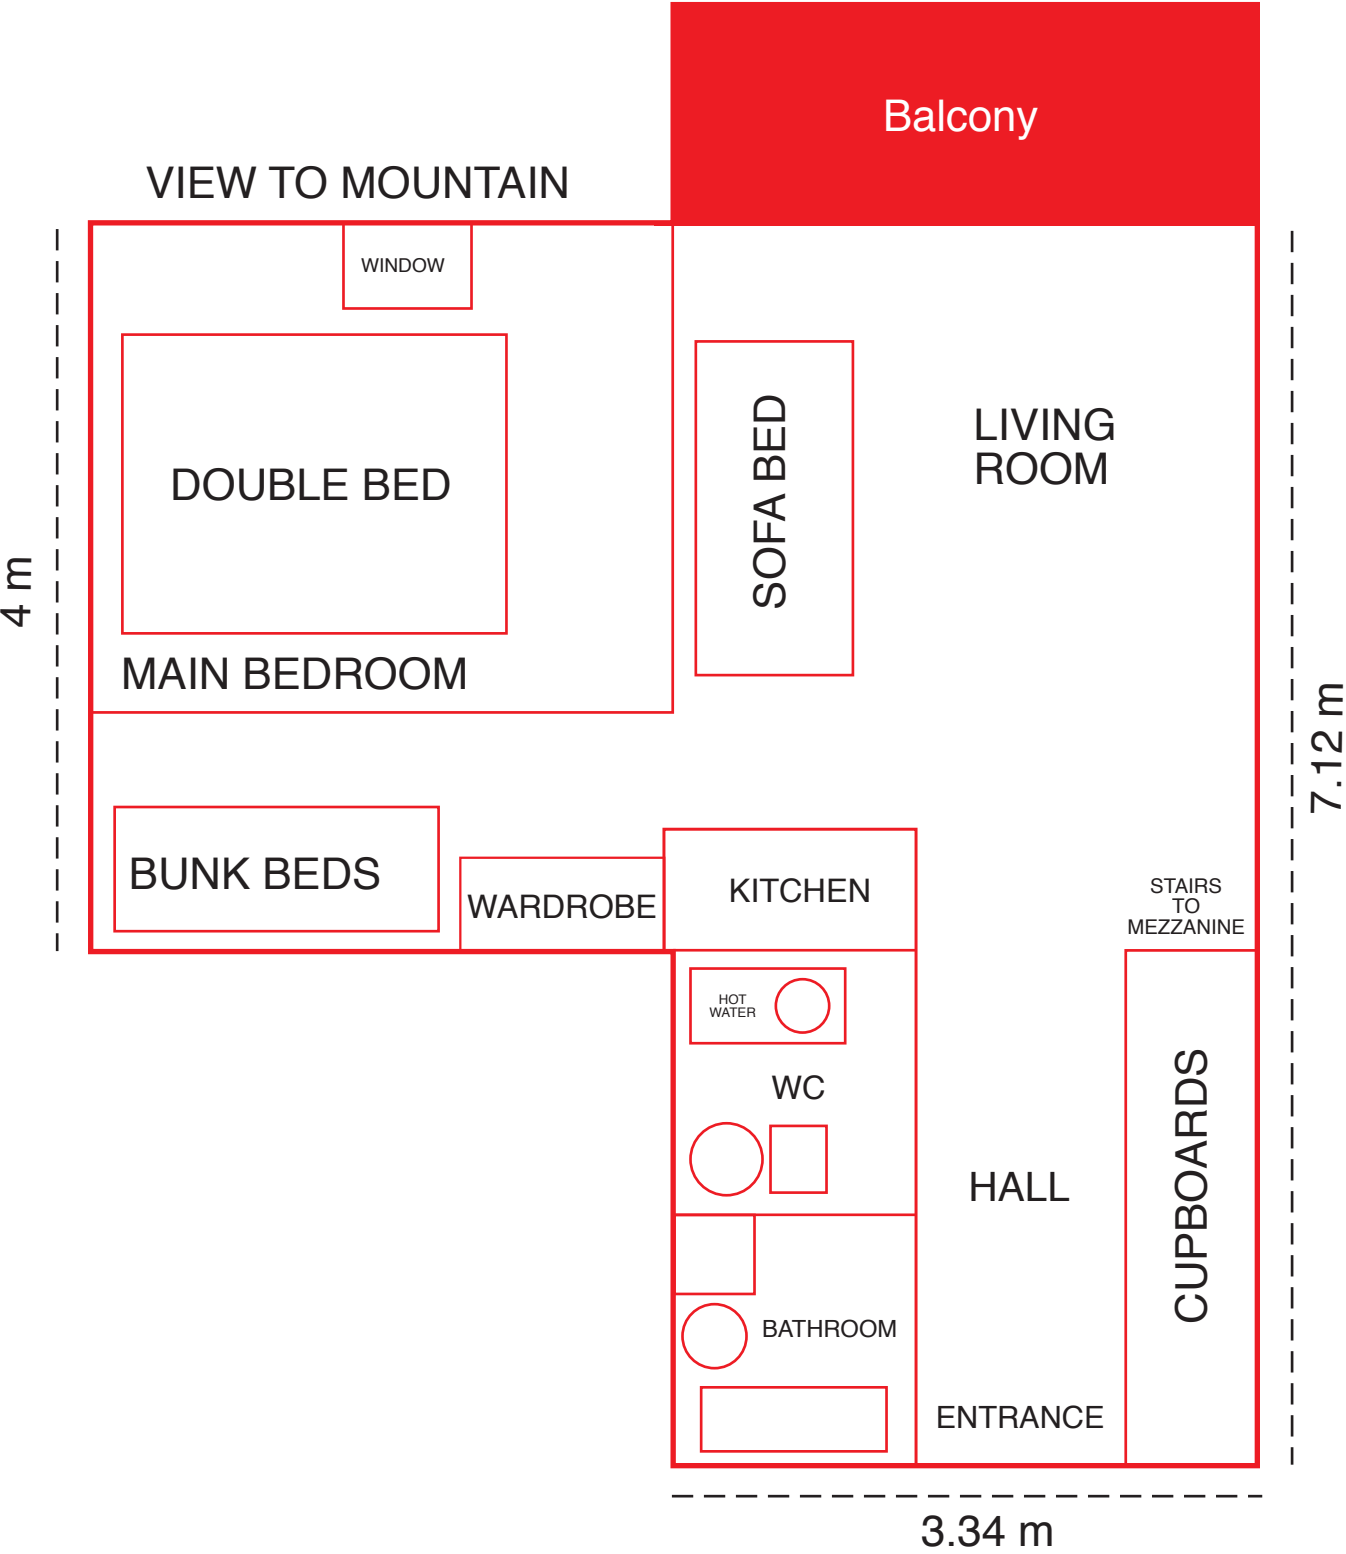

Les Pistes
Level 1
(35 m²)

Les Pistes
Level Mezzanine
(15 m²)
Height to ceiling 1,82m