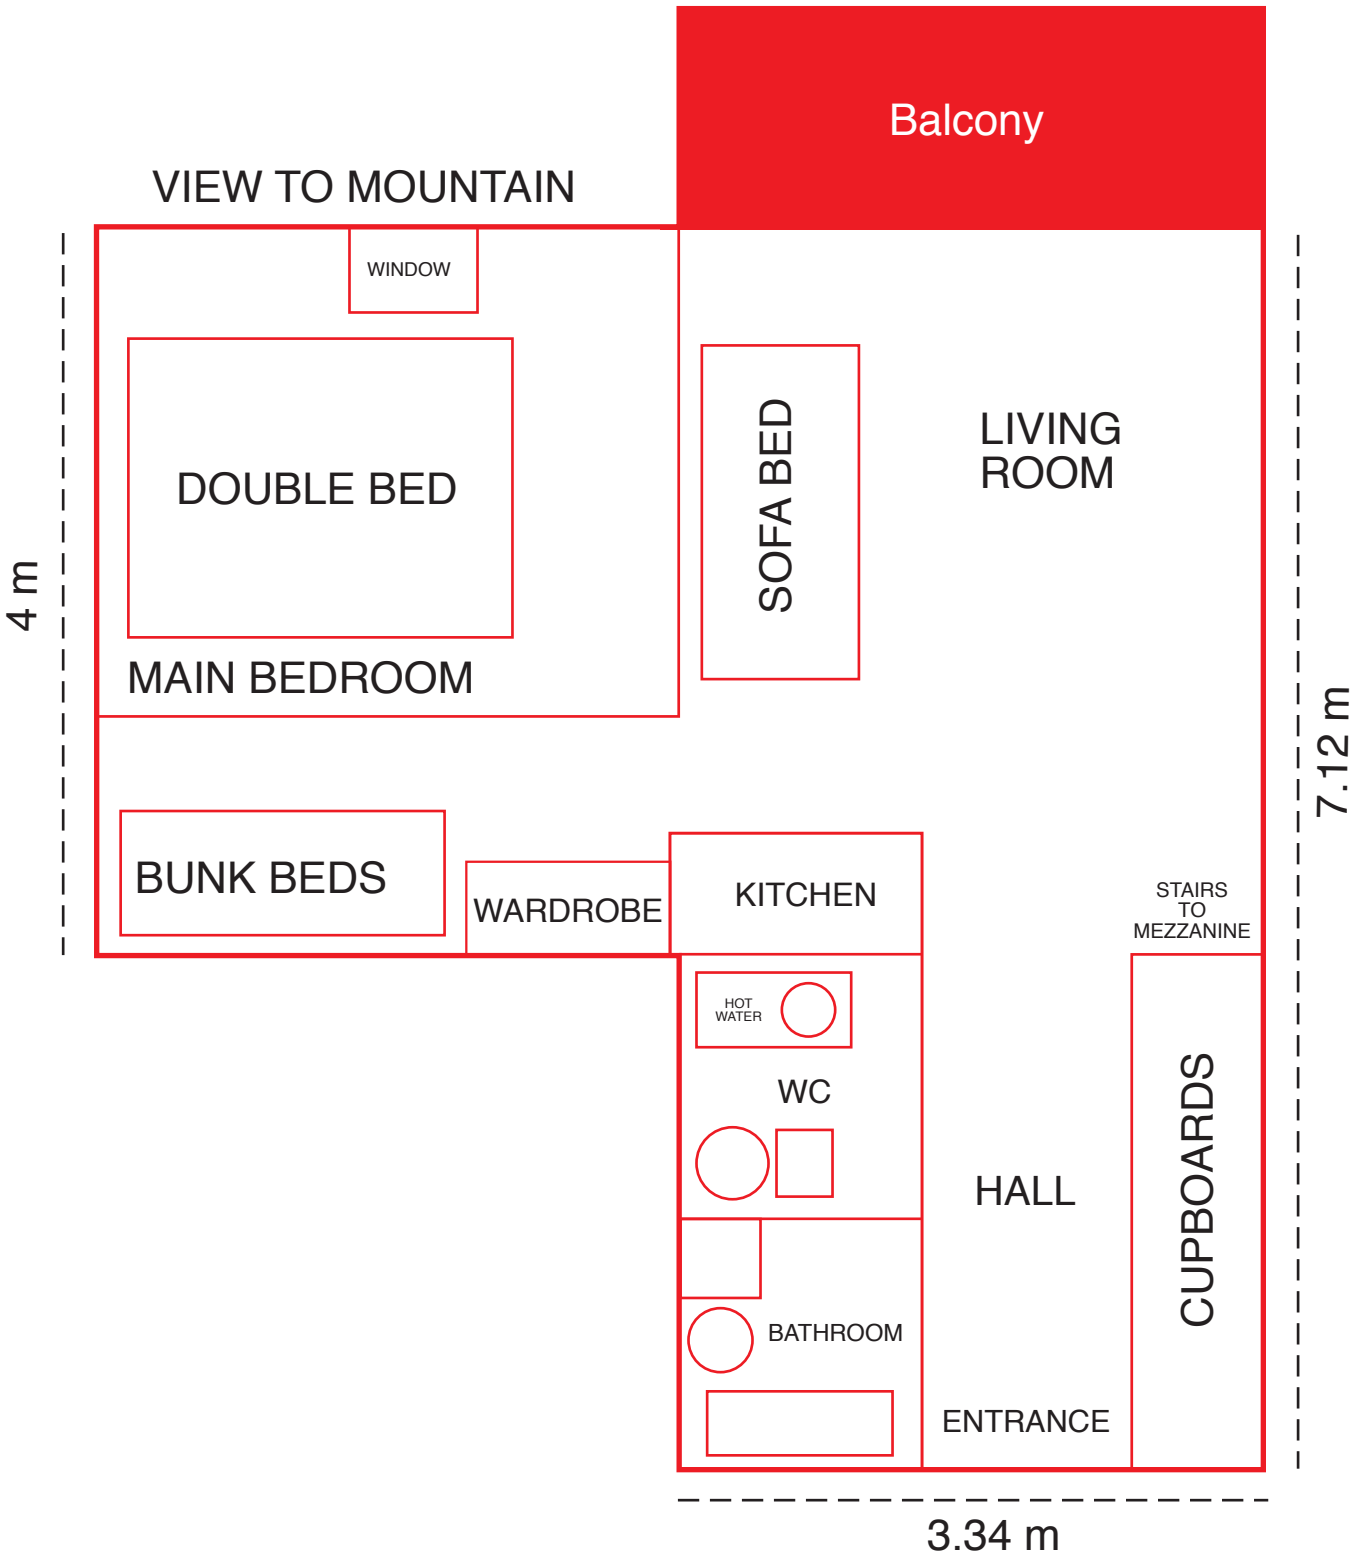

Les Pistes
Level 1
(35 m²)

Les Pistes
Level Mezzanine
(15 m²)
Height to ceiling 1,82m